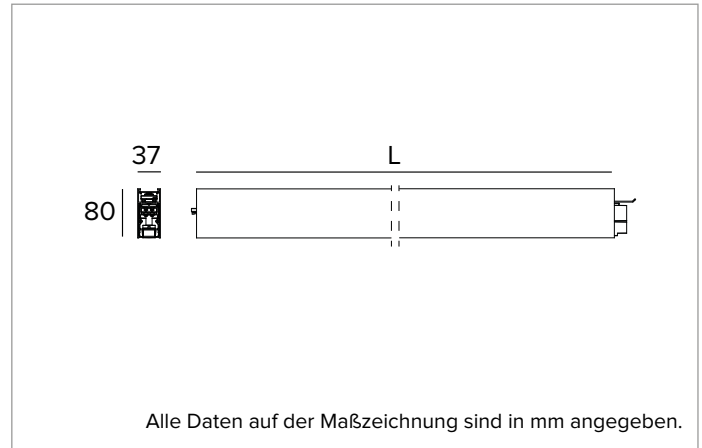

T003BY840D2DB | LOGICO EASY System 37 - UGR19

Lineare LED-Leuchte für Deckenanbau- oder Pendelmontage

	4000K	H(m)	D1(m)	D2(m)	E _{max} (lx)		
	Ra80	64°	63°				
	Fixture Power	46W	1	1.25	1.23	2205	
	Source Flux	4910lm	2	2.51	2.46	551	
	Fixture Flux	4911lm	3	3.76	3.70	245	
Efficacy	107lm/W	4	5.02	4.93	138		
G0347	I _{max} =510cd/klm	I _{max}	2503cd	5	6.27	6.16	88

BELEUCHUNGSTECHNISCHE MERKMALE

Direkt/Indirekte Lichtemission. Kontrolliertes Licht. UGR19 Optik: optisches System aus Linsen mit differenzierten Facetten zur Optimierung der Lichtstromrichtung und zellulärer Optik aus blendreduzierendem Polycarbonat in Schwarz (UGR<19 und L65<200 cd/m² EN-12464-1).
Abstrahlung: DIREKT/INDIREKT
Optik: ZELLULÄRE
Optische Effizienz: 100%
Leuchten-Lichtstrom: 4910lm
Lichtausbeute: 107lm/W
Fotobiologische Sicherheit: Risikogruppe 0 (RG 0 = kein Risiko)

MECHANISCHE MERKMALE

Gehäuse aus lackiertem stranggepresstem Aluminium mit 37mm Breite. Obere Abdeckung aus transluzentem Polycarbonat.
Farbe und Oberfläche: Schwarz
Abmessungen: L=1400mm
Gewicht: 2,85Kg
Version: LINEAR
Schutzart: IP40
Mechanische Belastbarkeit: IK02